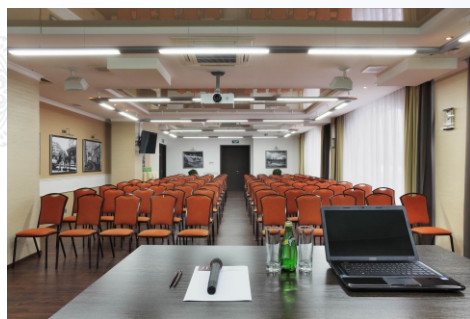

Бизнес-центр

Пале Рояль
Отель • Ресторан

Конференц-зал 120 кв.м.	Комната переговоров 30 кв.м.
Рассадка «театр»	
100 чел.	20 чел.
Рассадка «класс»	
42 чел.	нет
Рассадка «круглый стол»	
28 чел.	10 чел.
Рассадка «П-образная», «Т-образная»	
28 чел.	нет
Банкет	
80 чел.	10 чел.
Фуршет	
100 чел.	15 чел.